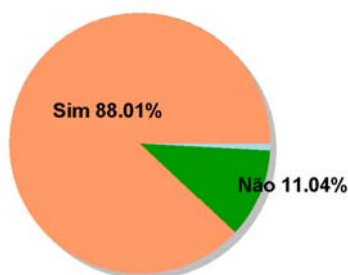

#### Resultado da votação

Sim: 279

Não: 35

Abstenção: 3

Total da Votação: 317

Art. 17: 1

Total Quorum: 318

**Presidente da Casa:** Michel Temer - PMDB /SP